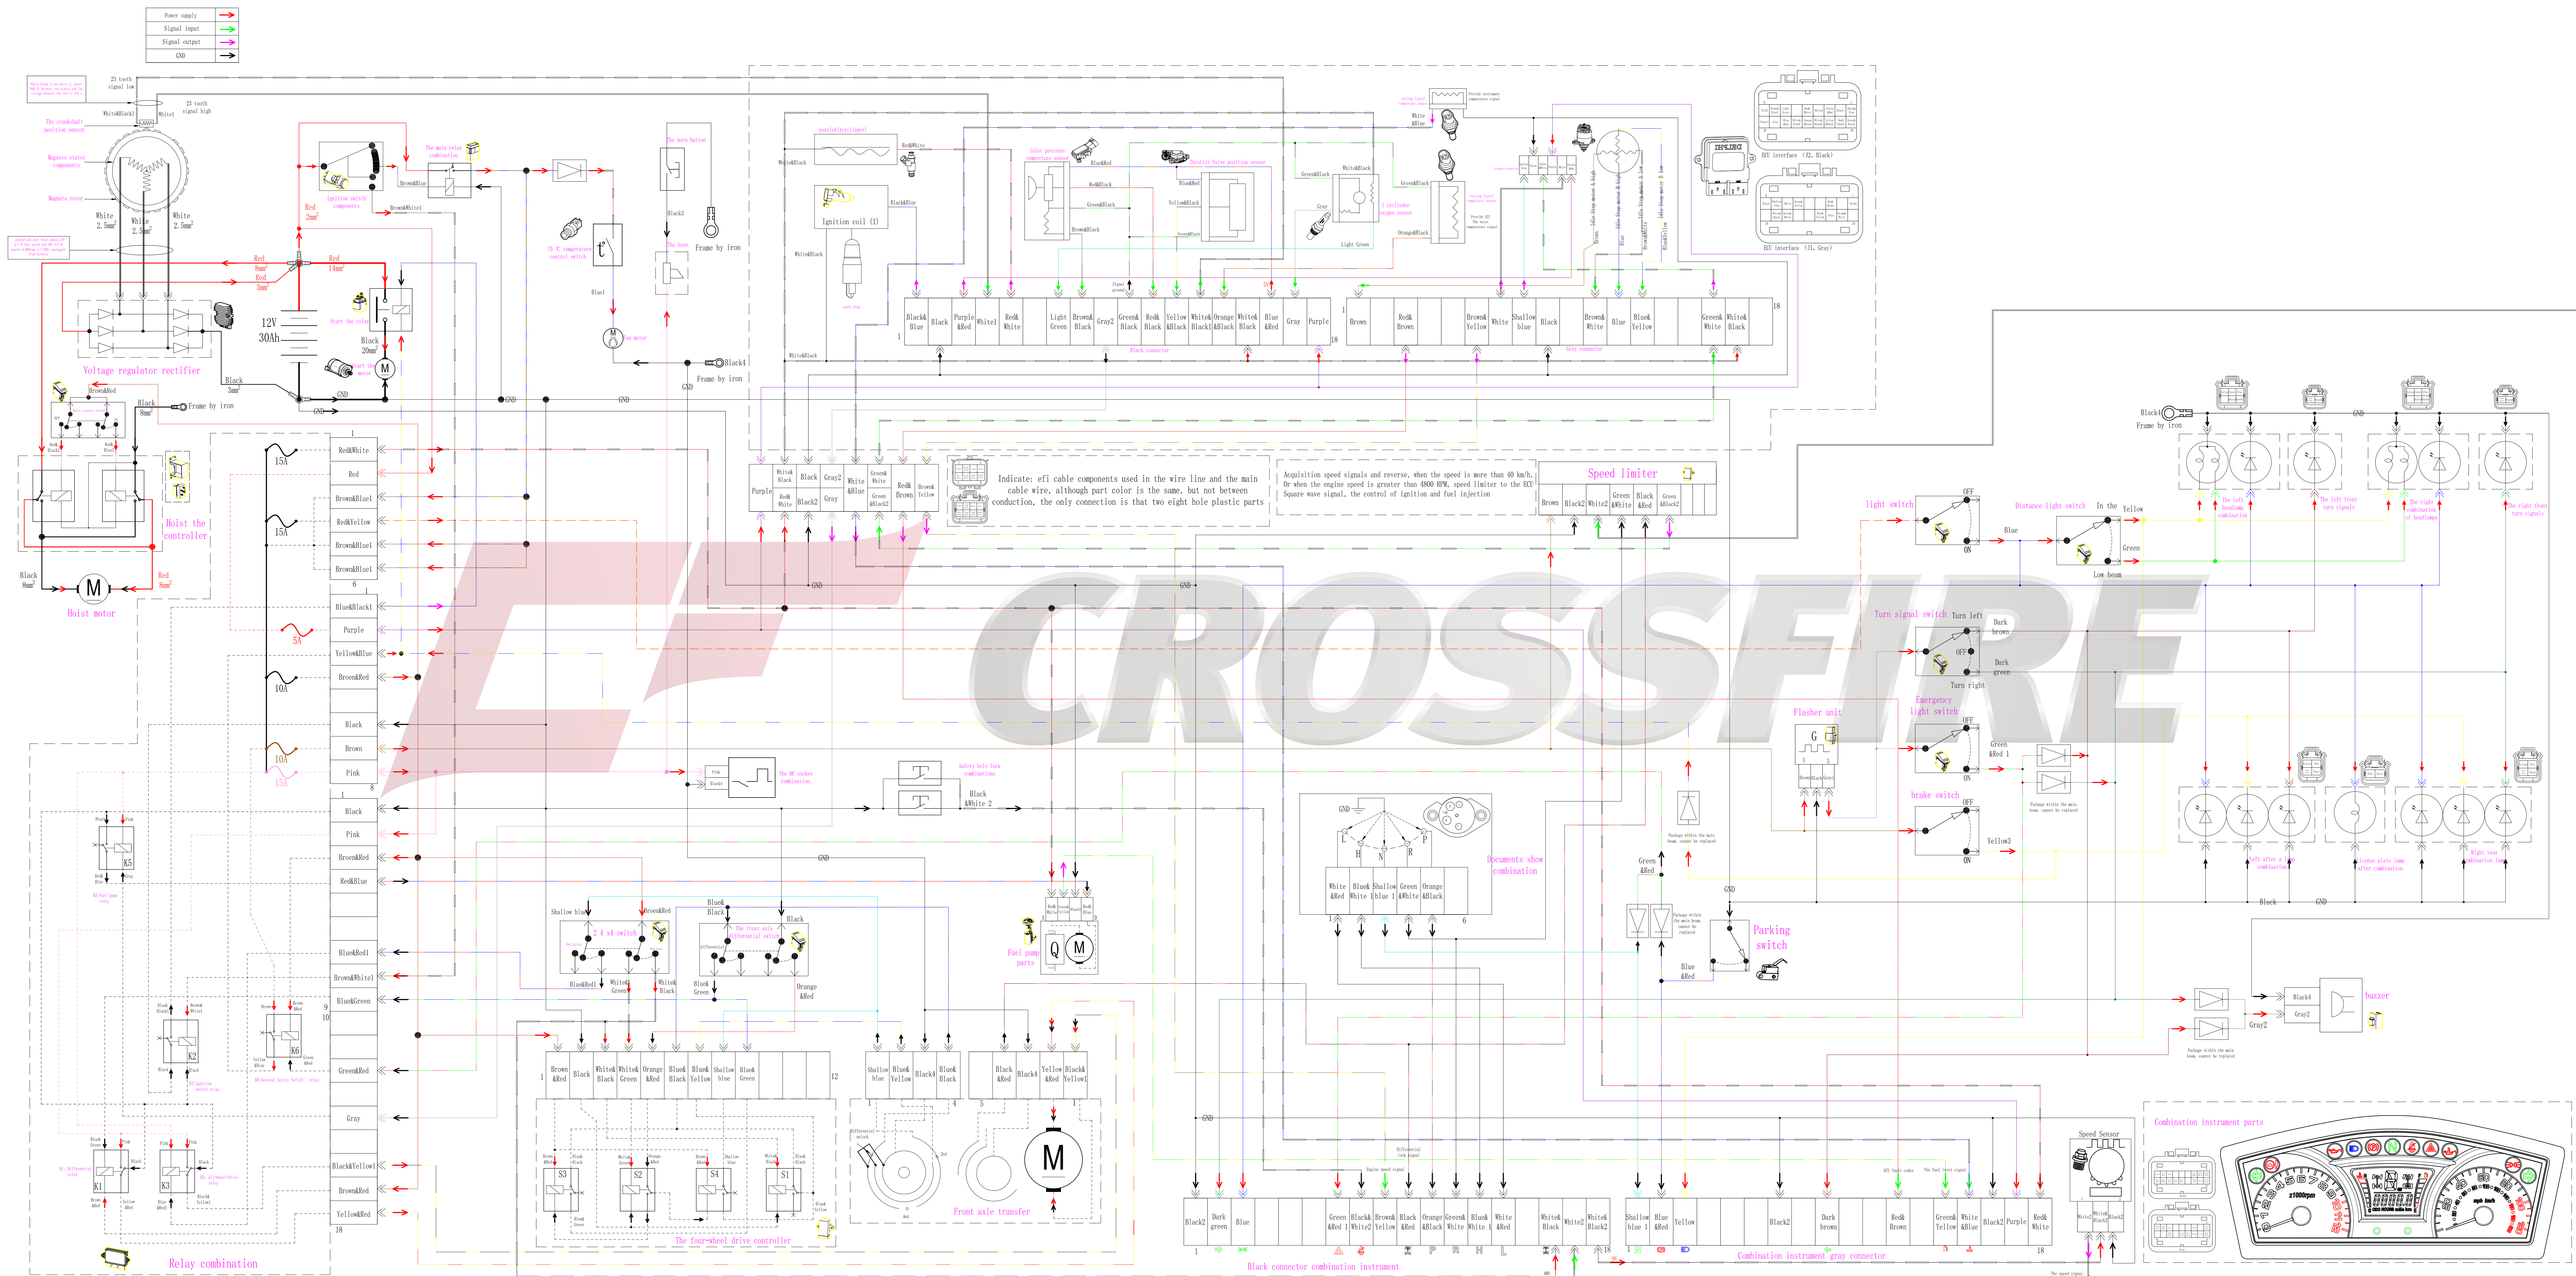

HS450UTV WIRING DIAGRAM

- 0.5mm²—0.05
- 1.25mm²—0.15
- 2.0mm²—2.0
- 3.0mm²—3.0
- 8.0mm²—4.0
- 14mm²—7.0